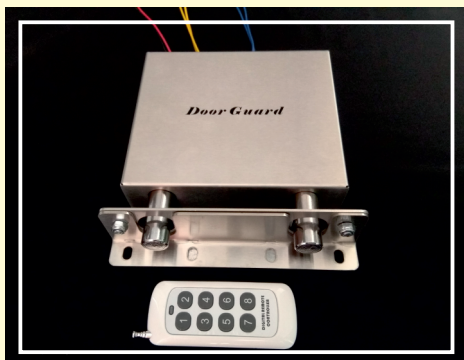

**Βάλτε ένα *Door Guard* στην πόρτα σας.....
.....και αφήστε τους διαρρήκτες να αναρωτιούνται
γιατί δεν ανοίγει η πόρτα !!!**

Οι τηλεχειριζόμενοι σύρτες ασφαλείας *Door Guard* μπορούν να εγκατασταθούν σε όλες τις πόρτες ως δευτερεύουσες κλειδαριές που όμως δέν ανιχνεύονται απο τους διαρρήκτες και ελέγχονται μόνο απο τον ιδιοκτήτη απο μέσα και έξω απο το σπίτι !!!

Door Guard 1 internal

Τηλεχειριζόμενος σύρτης ασφαλείας κατάλληλος για τοποθέτηση μέσα στο σασί των θωρακισμένων πορτών, μέσα σε μεταλλικά κιβώτια, σε οπλοκιβώτια, και χρηματοκιβώτια.

Μήκος διαδρομής εμβόλων 3,5 εκατοστά.
Διαστάσεις: (19 x13 x3,5) εκατοστά.

Door Guard 1 external

Τηλεχειριζόμενος σύρτης ασφαλείας κατάλληλος για τοποθέτηση επάνω σε όλων των ειδών τις πόρτες αλλά και επάνω στην κάσα τους με κατεύθυνση των εμβόλων προς το θυρόφυλλο, σε καταπακτές, και γκαραζόπορτες.

Μήκος διαδρομής εμβόλων 3,5 εκατ.
Διαστάσεις: (15 x13 x3,5) εκατ.

Αντίκρουσμα σύρτη DoorGuard

Ρυθμιζόμενο αντίκρουσμα καθ ύψος, πάχους 2.5 χιλ., inox satine. Μπορεί να συνεργασθεί και με τα δύο μοντέλα. (Προαιρετικό εξάρτημα.)