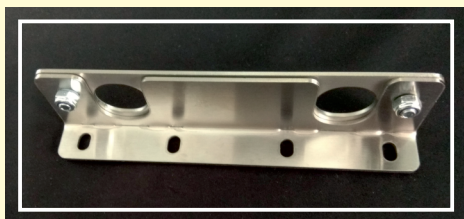

Door Guard 1 internal

Τηλεχειριζόμενος σύρτης ασφαλείας κατάλληλος για τοποθέτηση μέσα στο σασί των θωρακισμένων πορτών, μέσα σε μεταλλικά κιβώτια, σε οπλοκιβώτια, και χρηματοκιβώτια.

Μήκος διαδρομής εμβόλων 3,5 εκατοστά.
Διαστάσεις: (19 x13 x3,5) εκατοστά.

Door Guard 1 external

Τηλεχειριζόμενος σύρτης ασφαλείας κατάλληλος για τοποθέτηση επάνω σε όλων των ειδών τις πόρτες αλλά και επάνω στην κάσα τους με κατεύθυνση των εμβόλων προς το θυρόφυλλο, σε καταπακτές, και γκαραζόπορτες.

Μήκος διαδρομής εμβόλων 3,5 εκατ.
Διαστάσεις: (15 x13 x3,5) εκατ.

Αντίκρουσμα σύρτη DoorGuard

Ρυθμιζόμενο αντίκρουσμα καθ ύψος, πάχους 2.5 χιλ., inox satine. Μπορεί να συνεργασθεί και με τα δύο μοντέλα. (Προαιρετικό εξάρτημα.)