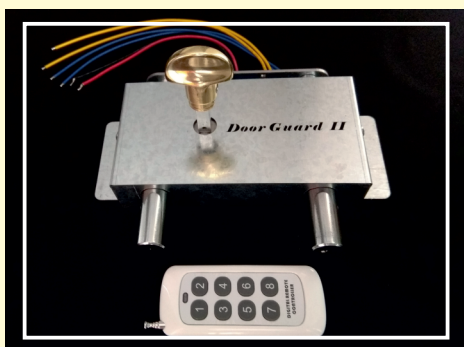

**Βάλτε ένα *Door Guard* στην πόρτα σας.....
.....και αφήστε τους διαρρήκτες να αναρωτιούνται
γιατί δεν ανοίγει η πόρτα !!!**

Οι τηλεχειριζόμενοι σύρτες ασφαλείας *Door Guard* μπορούν να εγκατασταθούν σε όλες τις πόρτες ως δευτερεύουσες κλειδαριές που όμως δέν ανιχνεύονται απο τους διαρρήκτες και ελέγχονται μόνο απο τον ιδιοκτήτη απο μέσα και έξω απο το σπίτι !!!

Door Guard 1 internal

Τηλεχειριζόμενος σύρτης ασφαλείας κατάλληλος για τοποθέτηση μέσα στο σασί των θωρακισμένων πορτών, μέσα σε μεταλλικά κιβώτια, σε οπλοκιβώτια, και χρηματοκιβώτια.

Μήκος διαδρομής εμβόλων 3,5 εκατοστά.
Διαστάσεις: (19 x13 x3,5) εκατοστά.

Door Guard 1 external

Τηλεχειριζόμενος σύρτης ασφαλείας κατάλληλος για τοποθέτηση επάνω σε όλων των ειδών τις πόρτες αλλά και επάνω στην κάσα τους με κατεύθυνση των εμβόλων προς το θυρόφυλλο, σε καταπακτές, και γκαραζόπορτες.

Μήκος διαδρομής εμβόλων 3,5 εκατ.
Διαστάσεις: (15 x13 x3,5) εκατ.

Αντίκρουσμα σύρτη DoorGuard

Ρυθμιζόμενο αντίκρουσμα καθ ύψος, πάχους 2.5 χιλ., inox satine. Μπορεί να συνεργασθεί και με τα δύο μοντέλα. (Προαιρετικό εξάρτημα.)